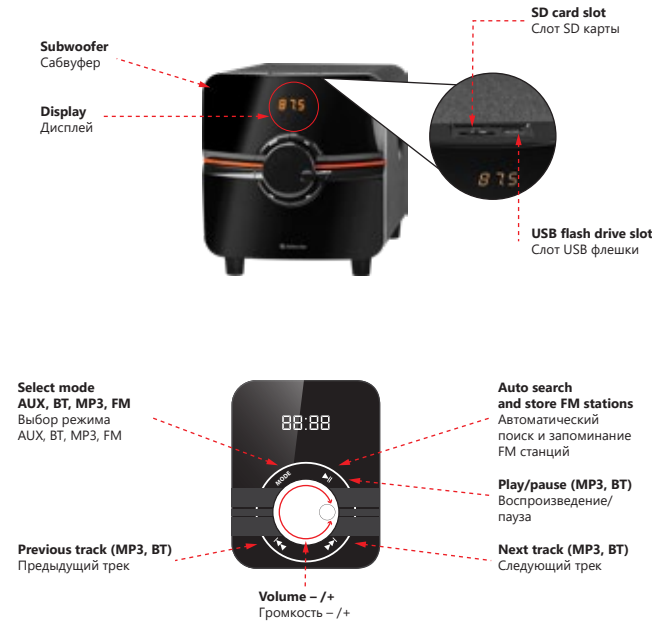

Cinema 64

Speaker user manual

Инструкция по эксплуатации акустической системы

Модели | Modeli | Madeli | Կինոհամակարգի փառապարթևերը | Modeldery

Cinema 64

www.defender-global.com

1. Front panel functions Функции передней панели

2. Remote control Пульт дистанционного управления

3. Connection, on/off Подключение, включение и отключение

4. Bluetooth (BT) playback Прослушивание через Блютус (BT)

5. Listening to FM radio Прослушивание FM радио