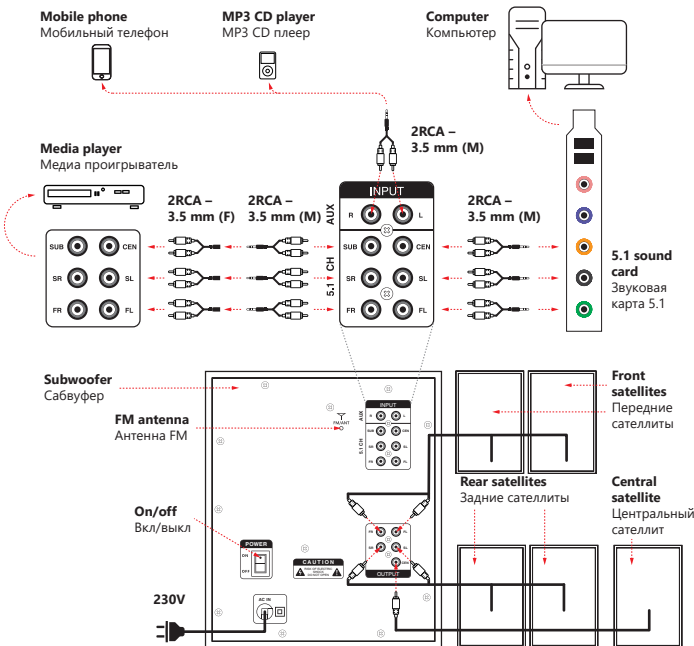

Cinema 64

Speaker user manual

Инструкция по эксплуатации акустической системы

Модели | Modeli | Madeli | Կինոհամակարգի փառապարթևերը | Modeldery

Cinema 64

www.defender-global.com

1. Front panel functions Функции передней панели

2. Remote control Пульт дистанционного управления

3. Connection, on/off Подключение, включение и отключение

4. Bluetooth (BT) playback Прослушивание через Блютус (BT)

5. Listening to FM radio Прослушивание FM радио