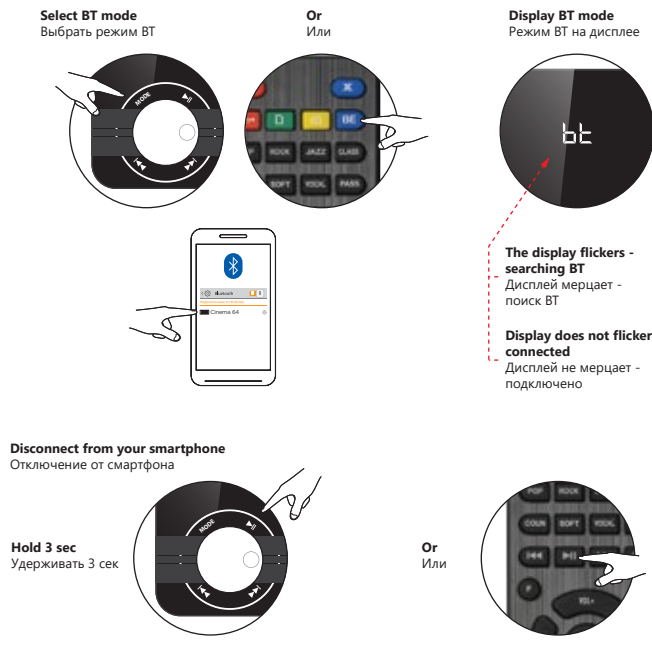

Cinema 64

Speaker user manual

Инструкция по эксплуатации акустической системы

Модели | Modeli | Madeli | Կինոհամակարգի փառապարթևերը | Modeldery

Cinema 64

www.defender-global.com

1. Front panel functions Функции передней панели

2. Remote control Пульт дистанционного управления

3. Connection, on/off Подключение, включение и отключение

4. Bluetooth (BT) playback Прослушивание через Блютус (BT)

5. Listening to FM radio Прослушивание FM радио