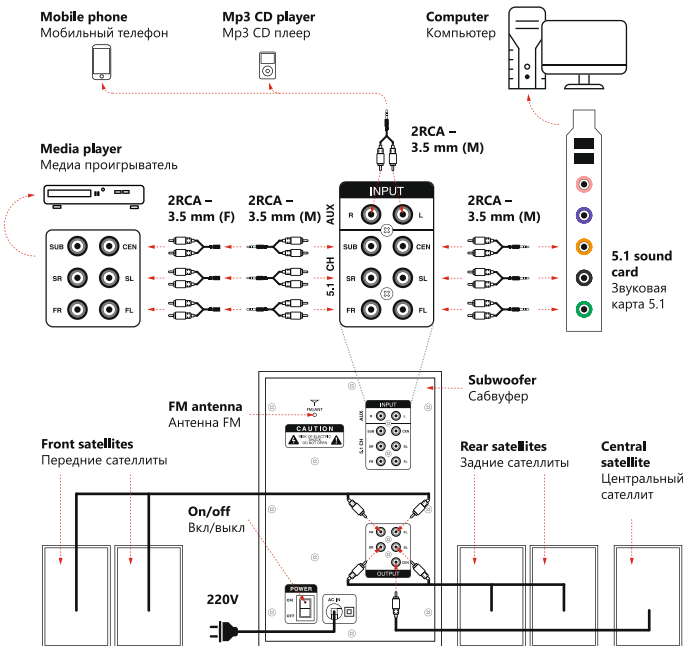

Cinema 52

Speaker user manual

Инструкция по эксплуатации акустической системы

Моделі | Modeli | Modeli | Գործիքային փաստաթղթերը | Modeldery

Cinema 52

www.defender-global.com

1. Front panel functions Функции передней панели

2. Remote control Пульт дистанционного управления

3. Connection, on/off Подключение, включение и отключение

4. Bluetooth (BT) playback Прослушивание через Блютус (BT)

5. Listening to FM radio Прослушивание FM радио