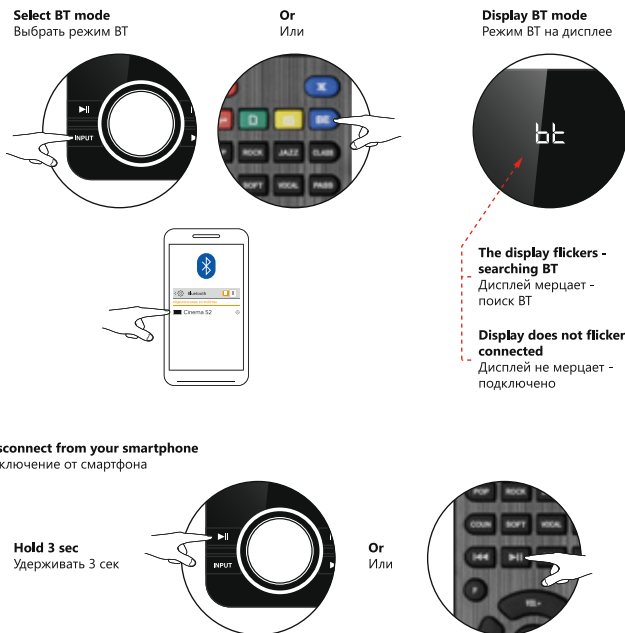

Cinema 52

Speaker user manual

Инструкция по эксплуатации акустической системы

Моделі | Modeli | Modeli | Գործիքային փաստաթղթերը | Modeldery

Cinema 52

www.defender-global.com

1. Front panel functions Функции передней панели

2. Remote control Пульт дистанционного управления

3. Connection, on/off Подключение, включение и отключение

4. Bluetooth (BT) playback Прослушивание через Блютус (BT)

5. Listening to FM radio Прослушивание FM радио